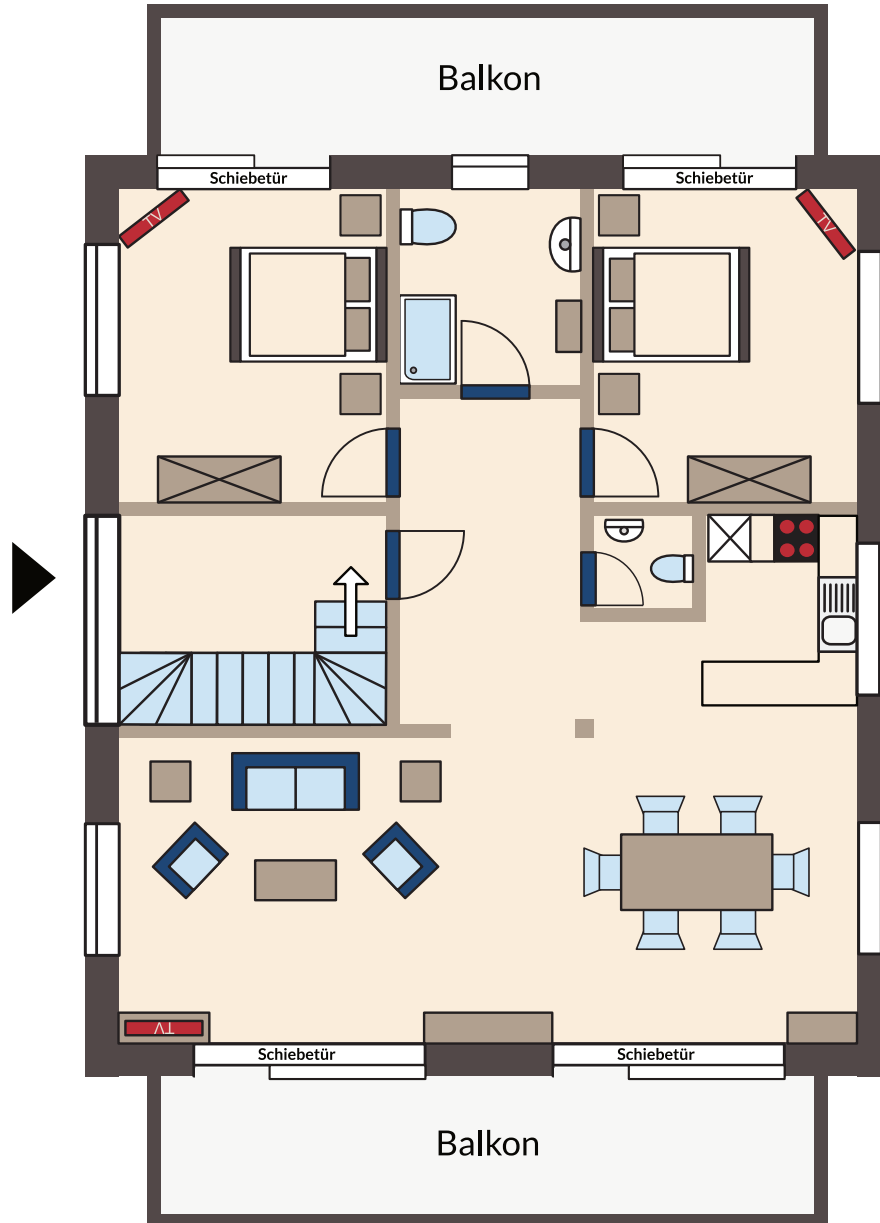

Seeseitig / Ostsee

← 50m Hafen

Süden

*Strandbrise*

GAR4 F

Haus Seelust 2

106m<sup>2</sup>

Obergeschoss