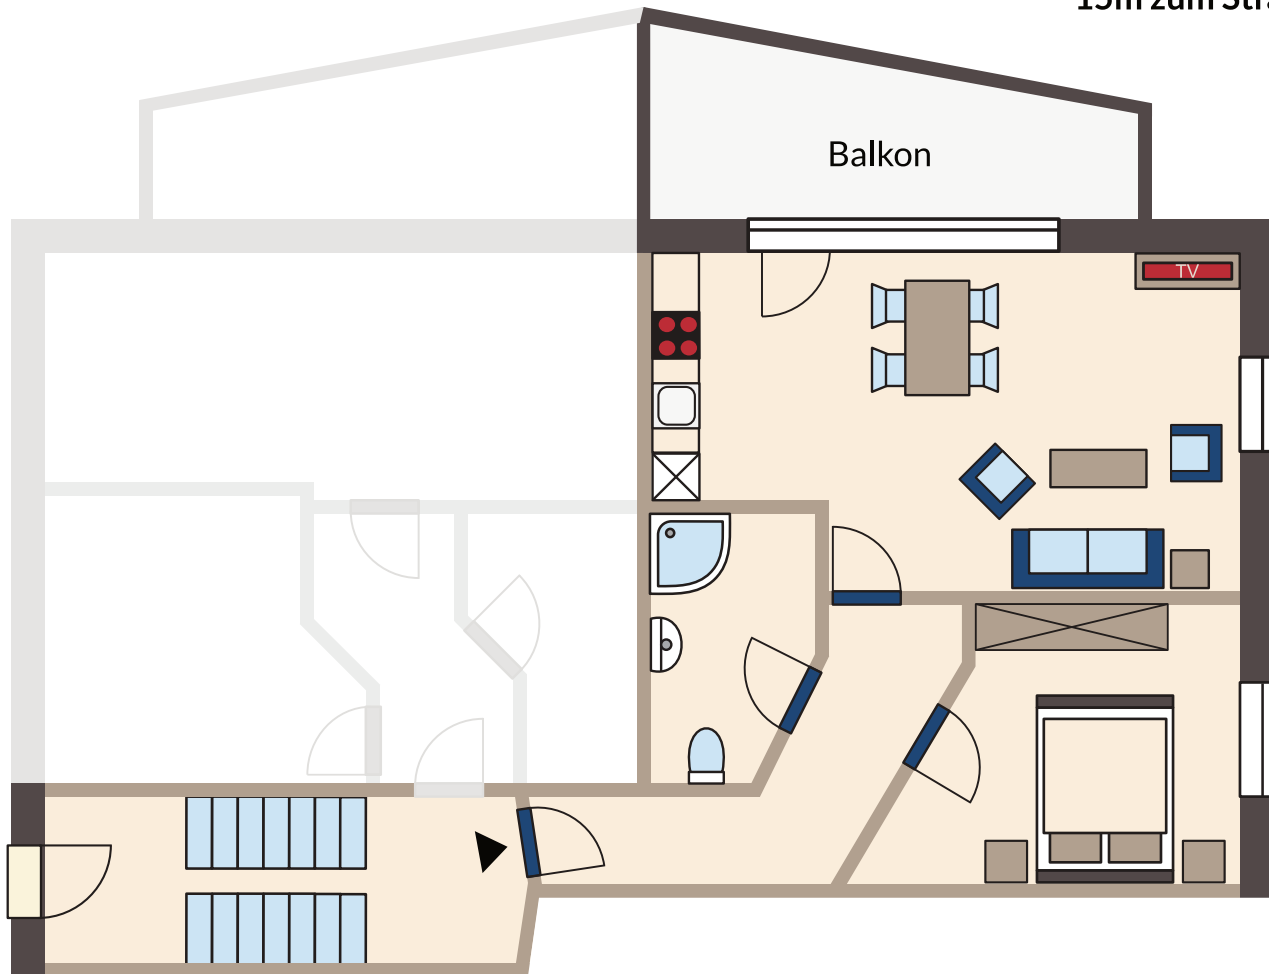

Seeseitig / Ostsee

↑
15m zum Strand

Süden

Stranddüne

GAR4 A

Haus Seelust

52m²

Hochparterre