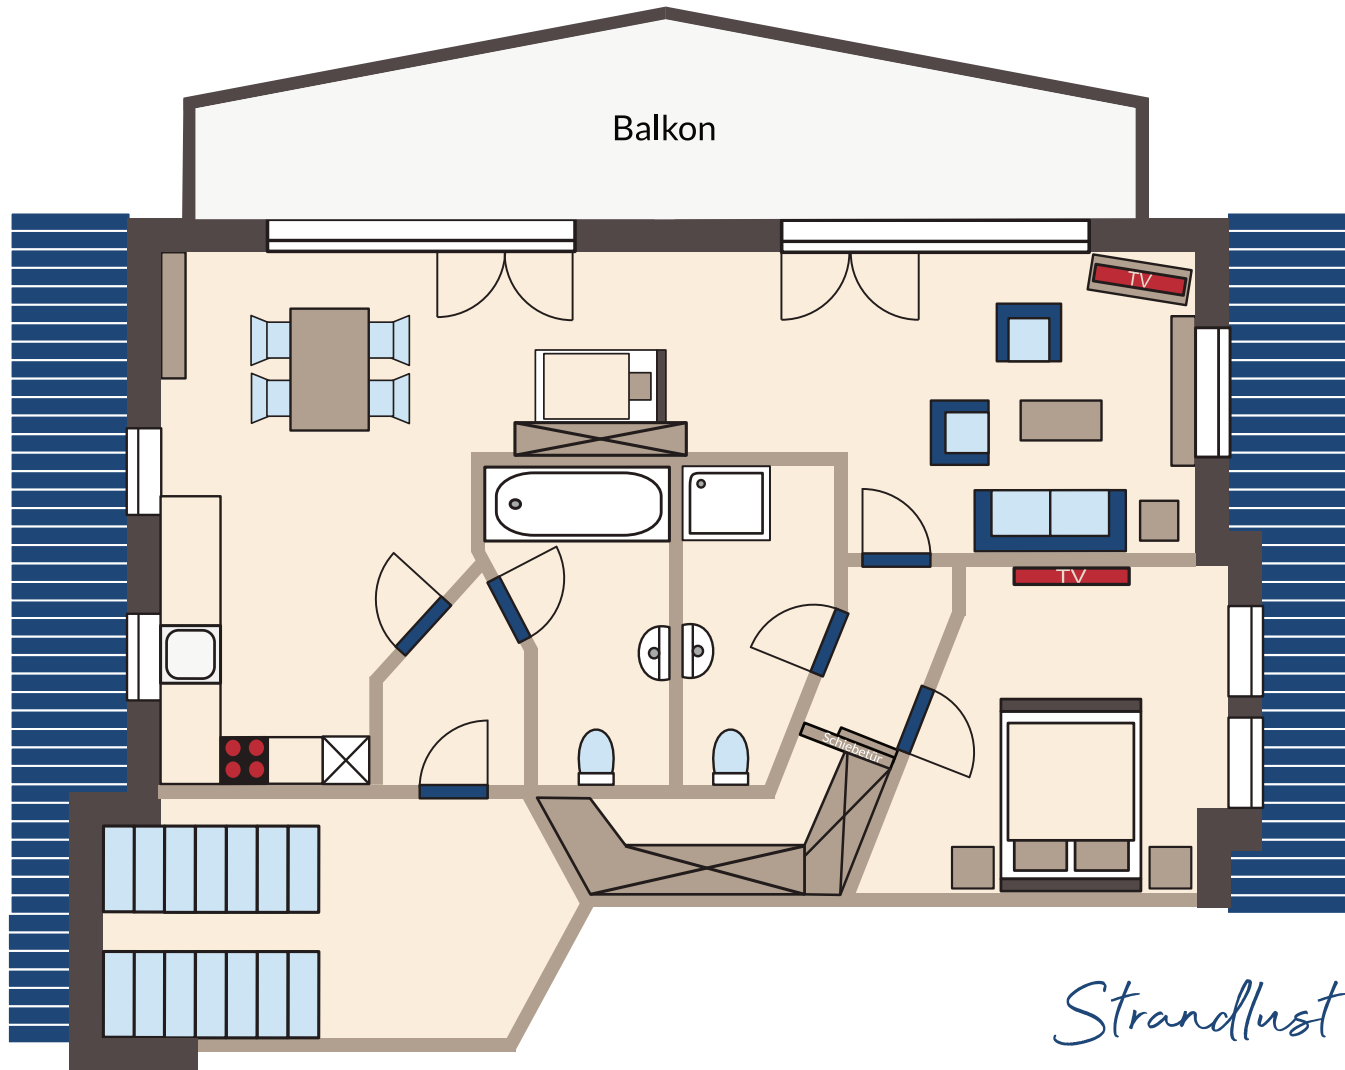

# Seeseitig / Ostsee

↑  
15m zum Strand

**Süden**

*Strandlust*

GAR4

Haus Seelust

76m<sup>2</sup>

2. Etage