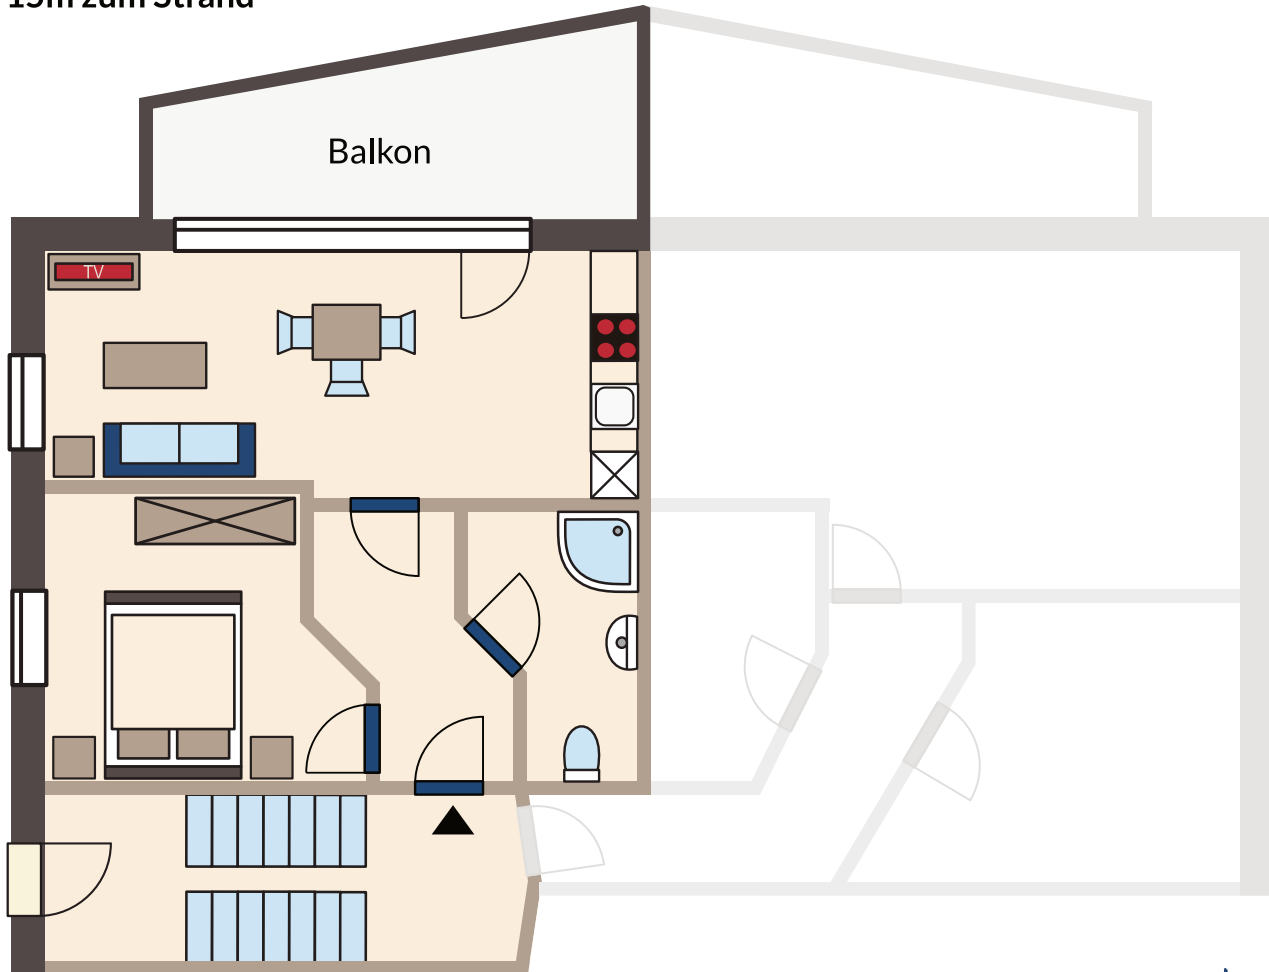

Seeseitig / Ostsee

↑  
15m zum Strand

Süden

*Strandmuschel*

GAR4 E

Haus Seelust

42m<sup>2</sup>

Hochparterre