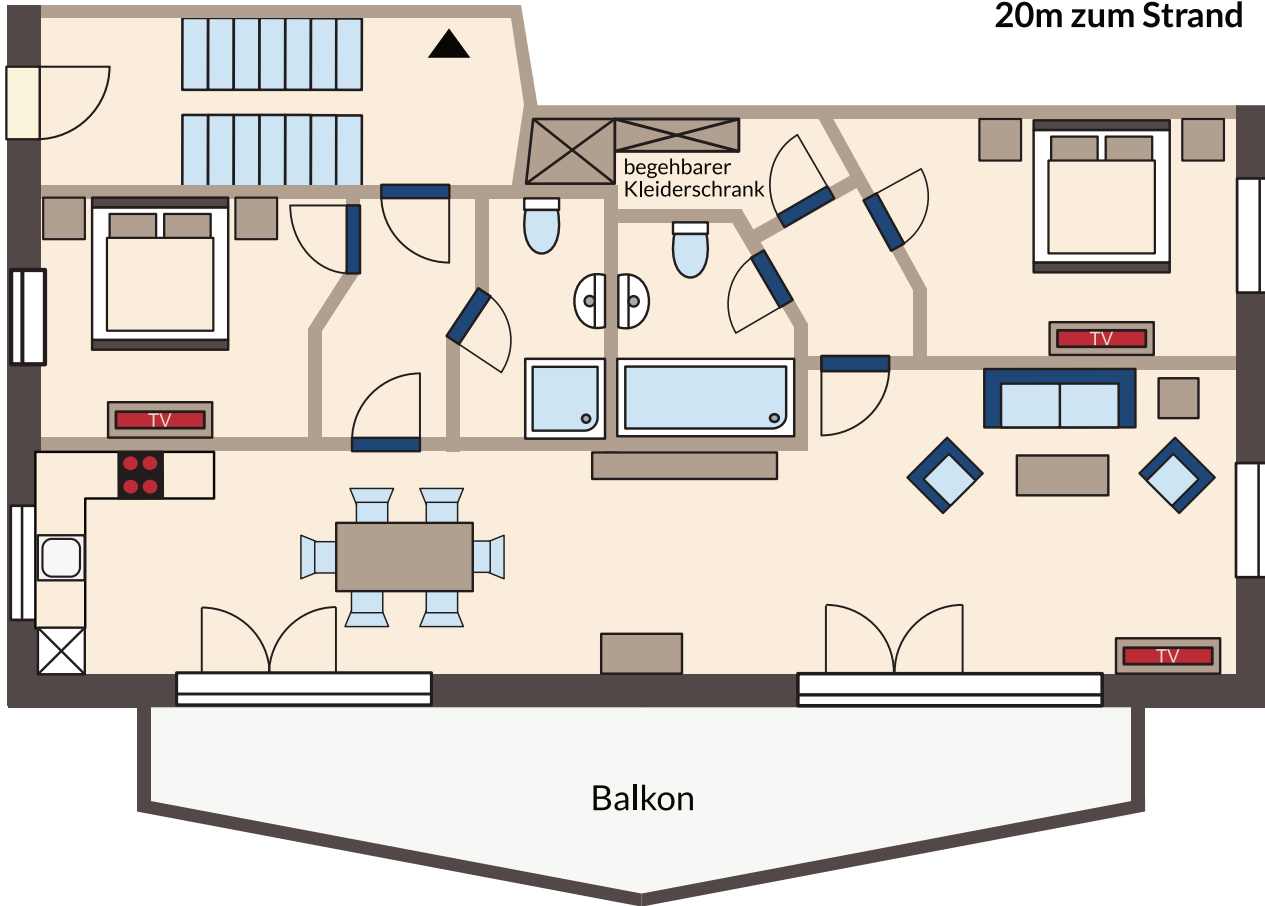

Seeseitig / Ostsee

↑
20m zum Strand

Balkon

Süden

Strandsonne

GAR4 H

Haus Seelust

94m²

Hochparterre