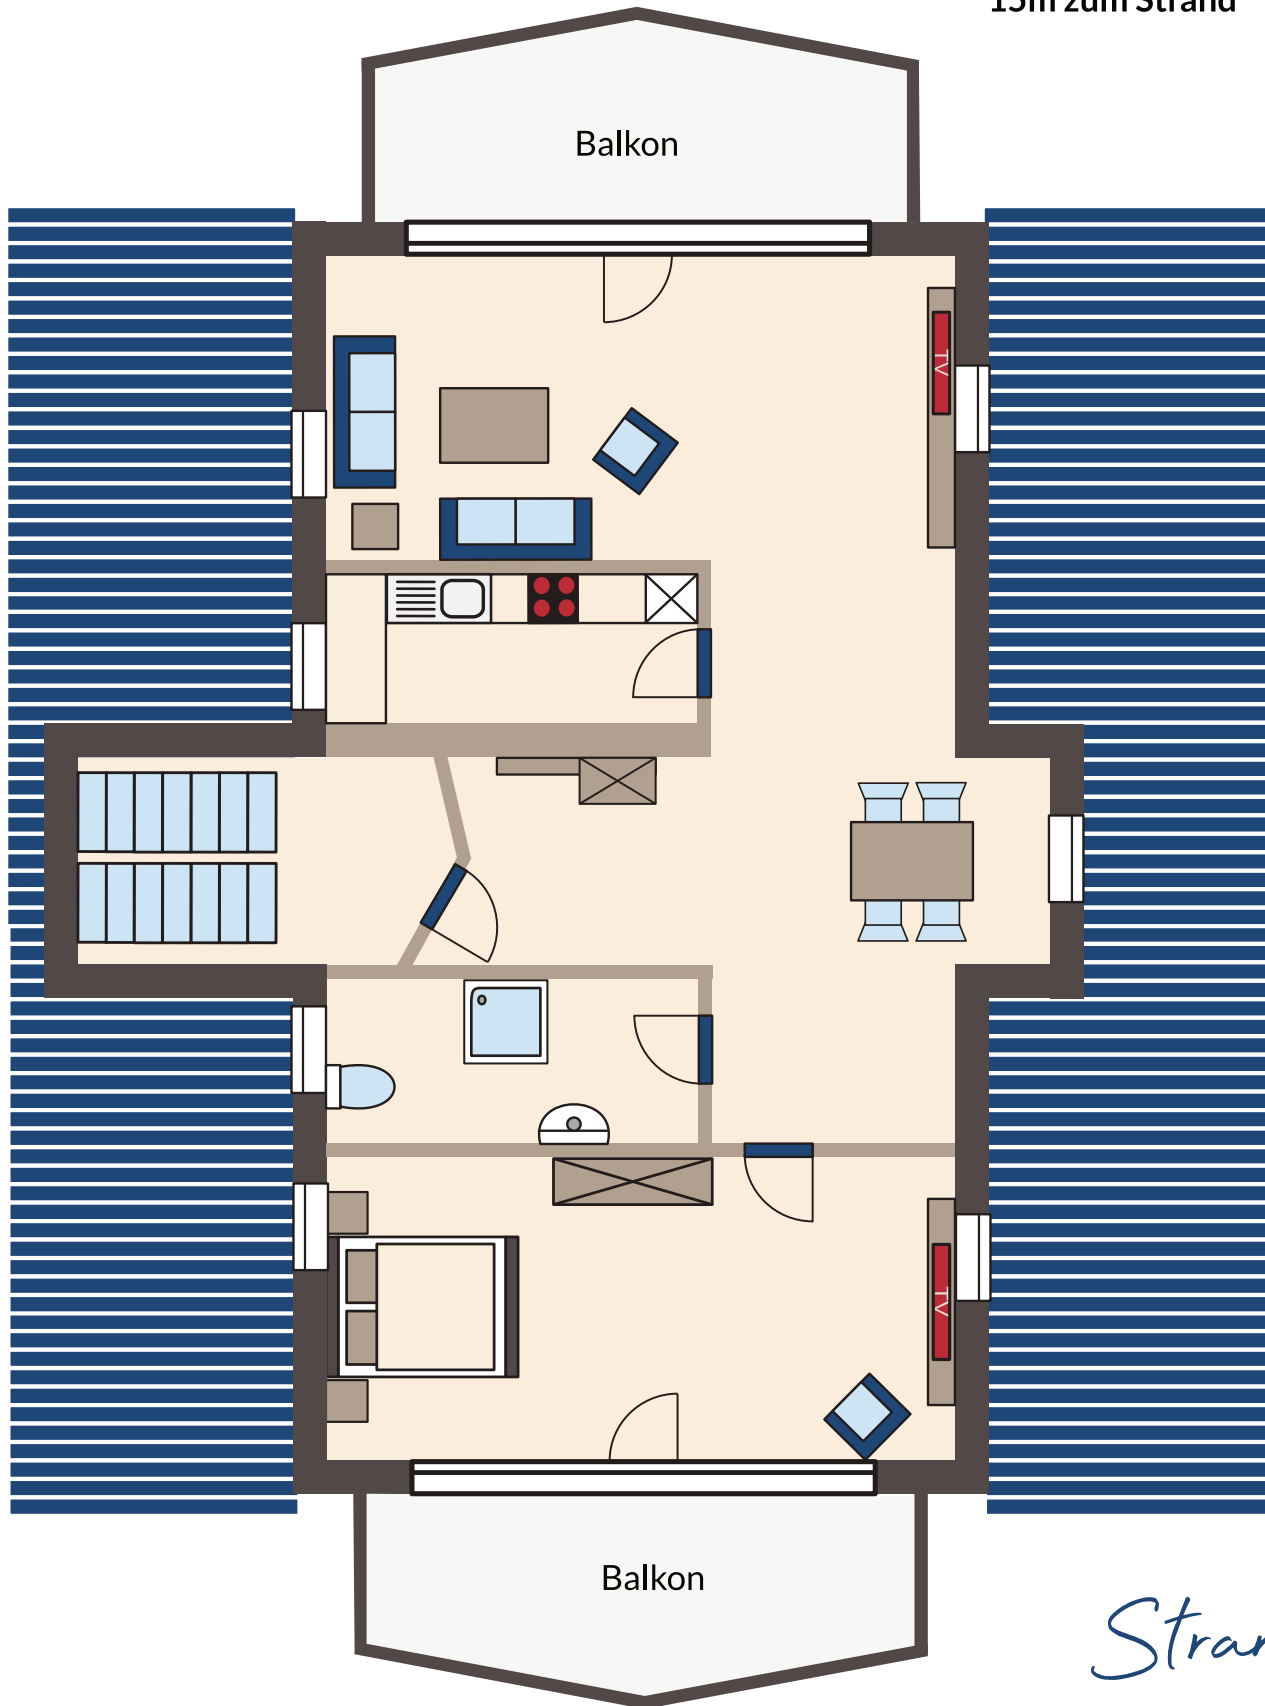

Seeseitig / Ostsee

↑
15m zum Strand

Balkon

Balkon

Süden

Strandtraum

GAR4

Haus Seelust

80m²

3. Etage